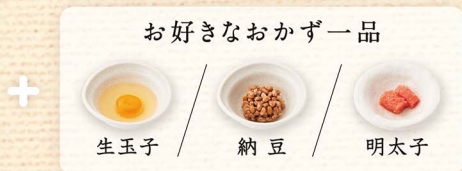

選べる 朝食セット

小ごはん付 10時まで

Morning Set (until 10 am)
(half-portion soba + topping + rice)

好きなおかず一品

OR

温かけ or 冷ぶっかけ

温 かけそば (ハーフ)

冷 ぶっかけ (ハーフ)

好きなおかず一品

生玉子

納豆

明太子

全てに
小ごはんが付きます。

温 かけそば(ハーフ) + **生玉子**
hot soba(half-portion)
+ raw egg
¥650

冷 ぶっかけ(ハーフ) + **生玉子**
cold soba(half-portion)
+ raw egg
¥650

温 かけそば(ハーフ) + **納豆**
hot soba(half-portion)
+ natto
¥650